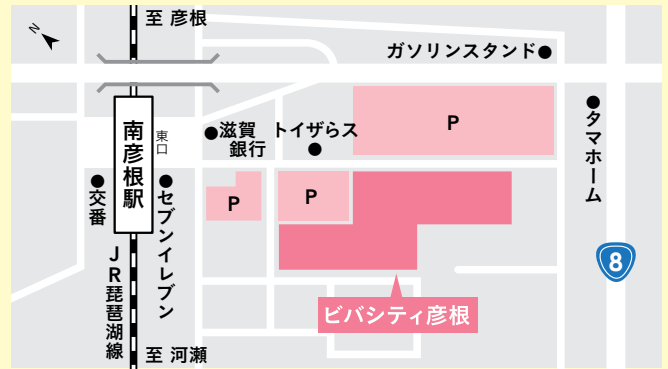

【彦根会場】ビバシティ彦根 ビバシティホール
彦根市竹ヶ鼻町43-1

〔シャトルバスのご案内〕 JR草津駅(ホテルポストプラザ草津前)より、随時運行します。

介護・福祉人材センターのご紹介

滋賀県介護・福祉人材センターは、県内唯一の介護・福祉専門の「無料職業紹介所」として、みなさんのお手伝いをさせていただきます。

「カイゴとフクシ就職フェアinしが」をはじめ、職場体験「トライ・ジョブ」や見学会など、就職活動に役立つ情報をご案内しますので、お気軽にご利用ください！

南部: JR草津駅から徒歩1分(ガーデンシティ草津・エルティ932 3階)

湖北: 長浜市役所から徒歩7分(長浜市民交流センター1階)

開所時間: 9～16時(南部・湖北ともに)

※介護・福祉人材センターは滋賀県からの委託により滋賀県社会福祉協議会が運営しています。